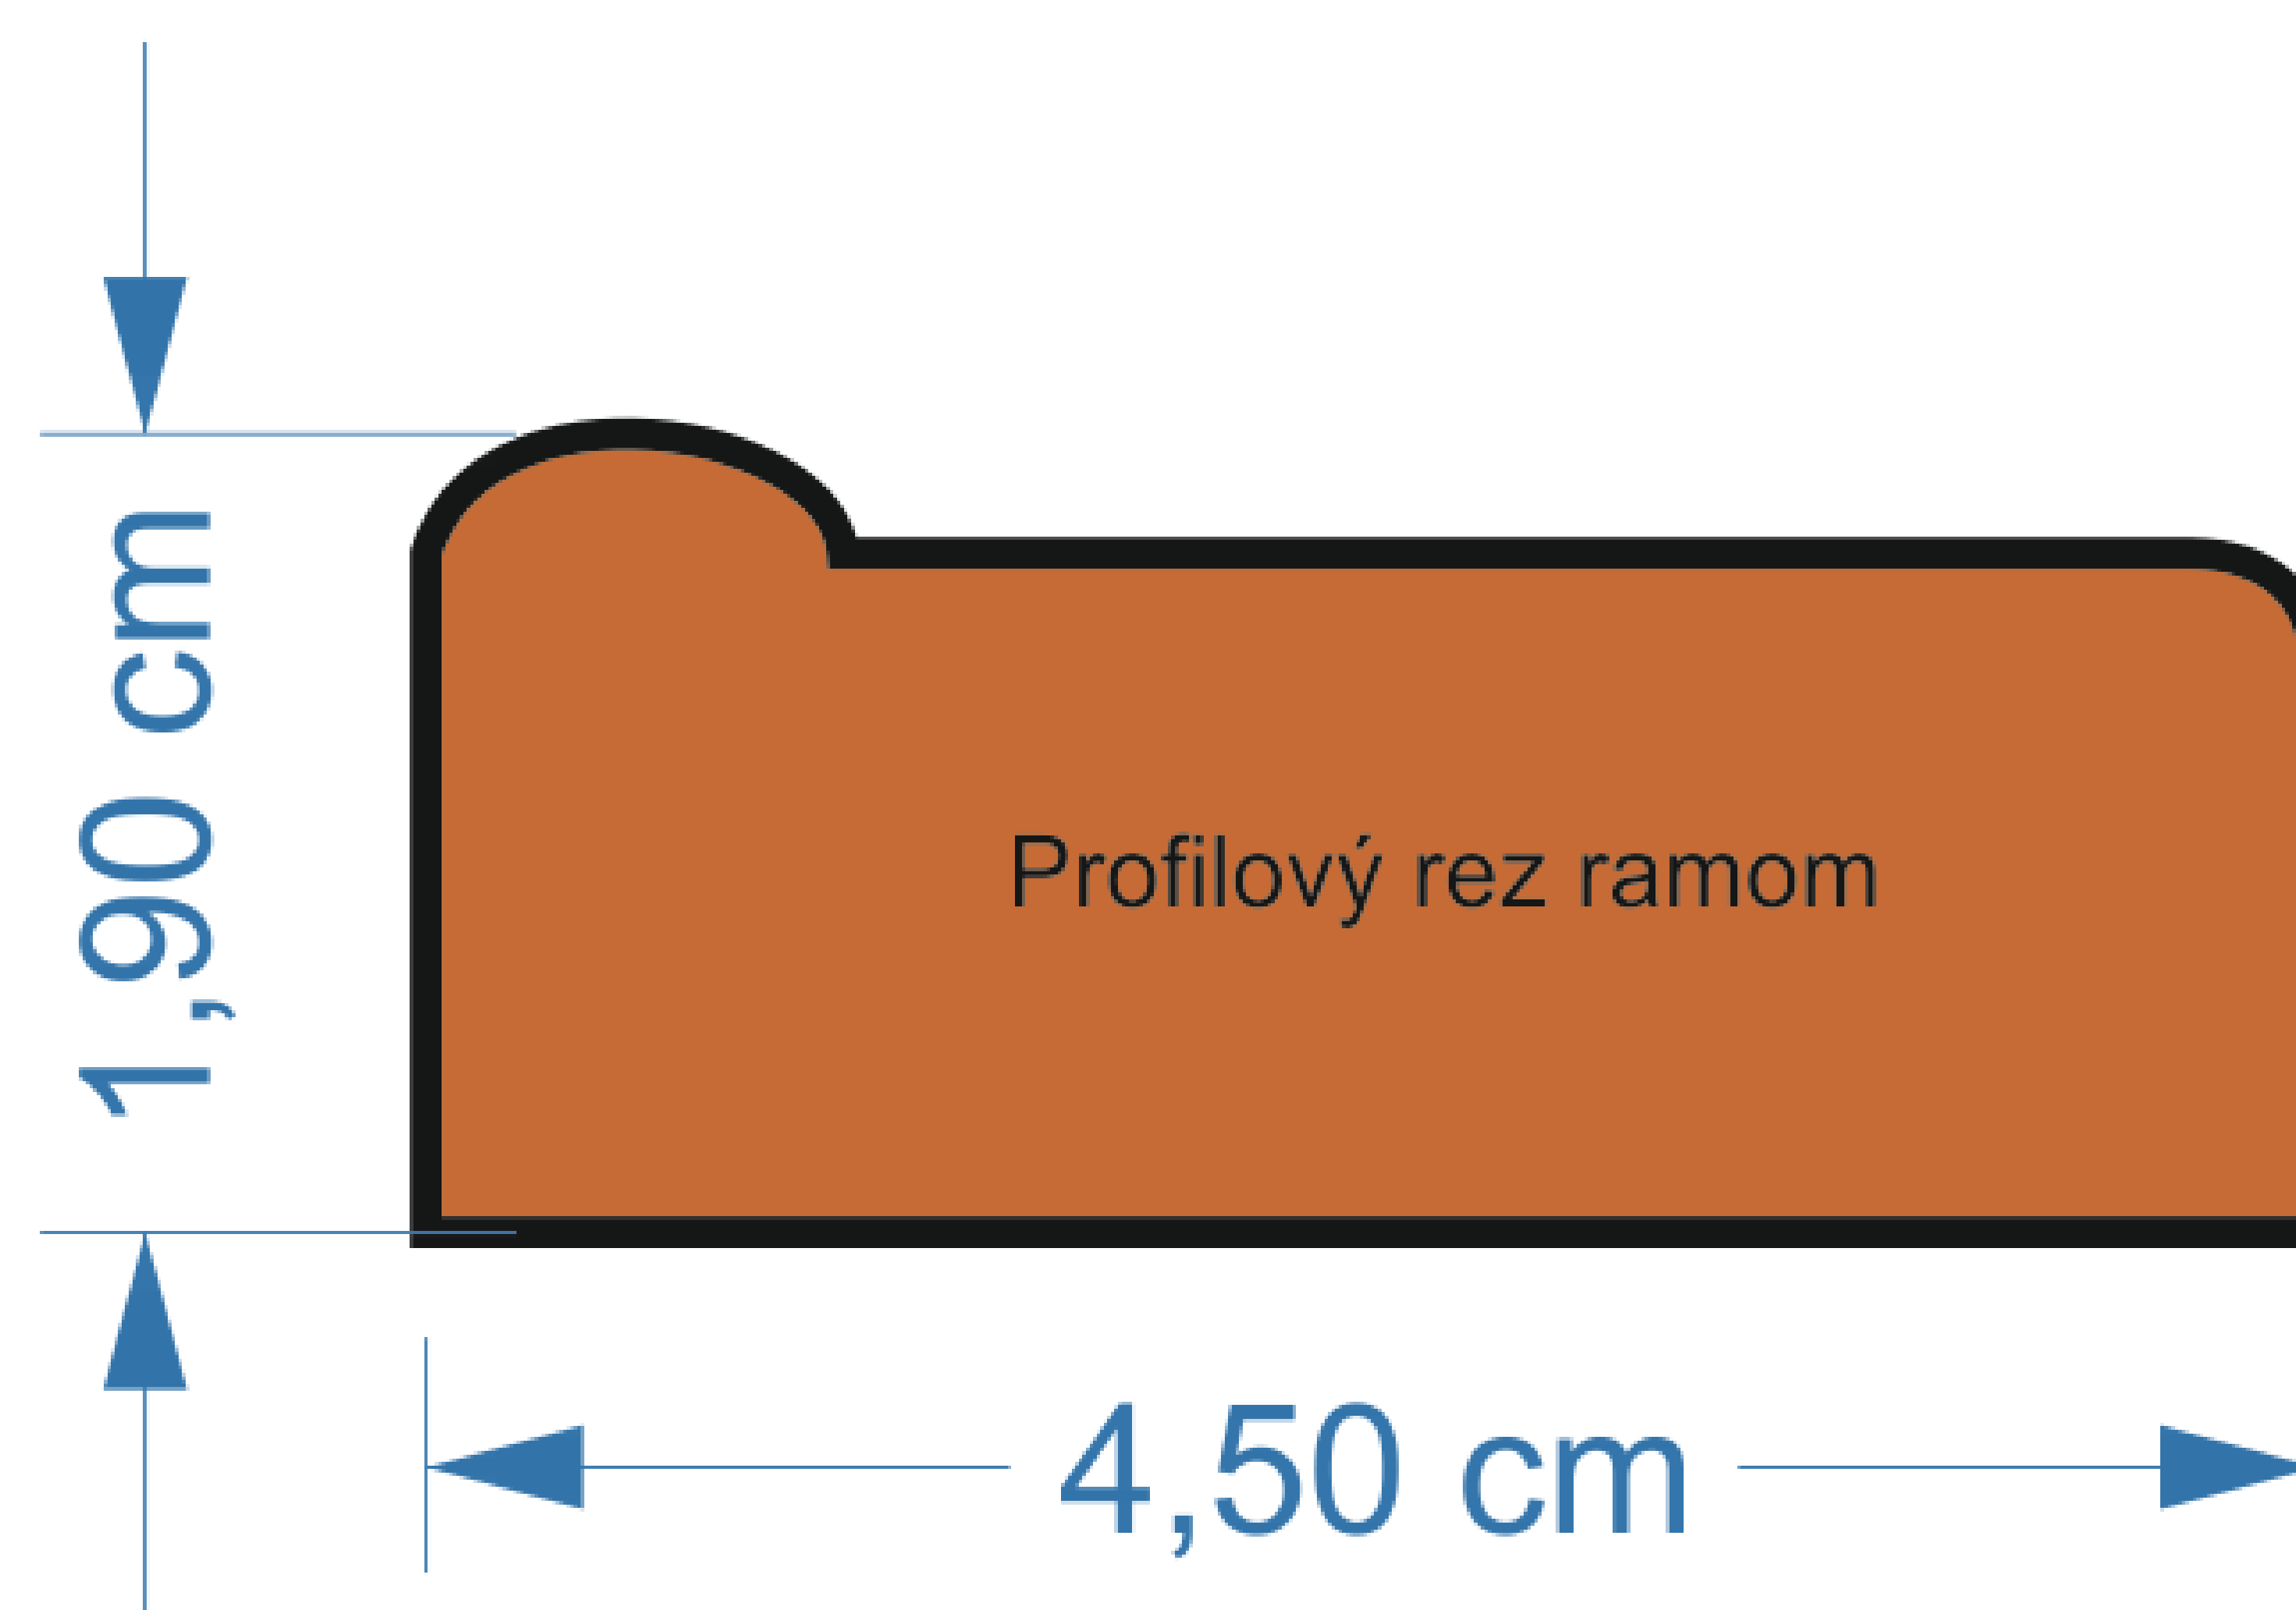

čistý rozmer projektu so zachovaním viditeľnosti dôležitej grafiky

100 x 100

veľkosť grafiky pre zahnutie

106 x 106

zahnutie na zadnej strane pre uchytenie plátna k rámu

108 x 108

Pri zakúpení uvádzajte čistý rozmer!!!